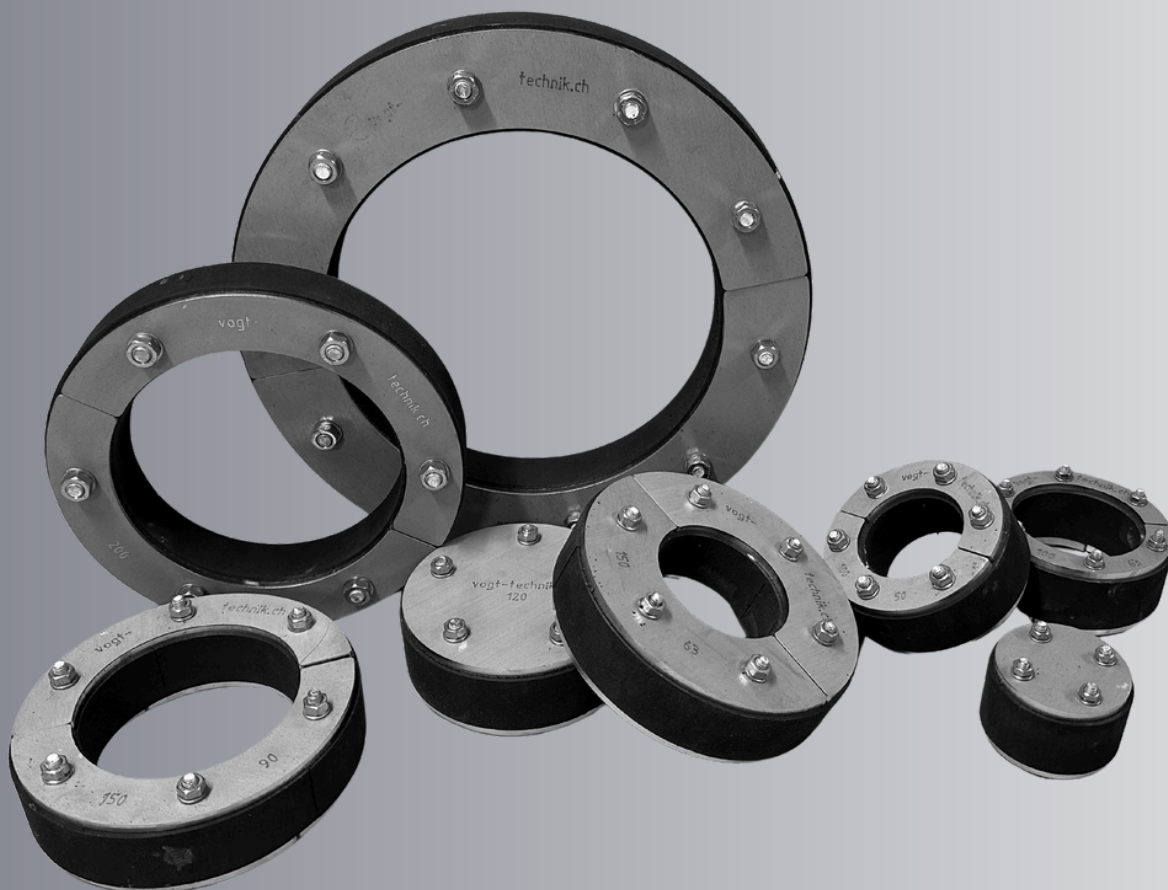

## Pressringe

# Preisliste Lagerpressringe

Pressring einlagig, geteilt, V2A, EPDM gegen drückendes Wasser 30 mWs (3bar)

Ihre Abmessungen nicht dabei, kein Problem melden Sie sich bei uns.

Artikel-Nr.	Bohrung mm	Rohr mm	Brutto CHF/Stk.
4060008	60	8	26.00
4060015	60	15	26.00
4060020	60	20	26.00
4060025	60	25	26.00
4060032	60	32	26.00
4070025	70	25	29.00
4070032	70	32	29.00
4070038	70	38	29.00
4070040	70	40	29.00
4080025	80	25	33.50
4080032	80	32	33.50
4080040	80	40	33.50
4080042	80	42	33.50
4080050	80	50	33.50
4080053	80	53	33.50
4090025	90	25	49.00
4090032	90	32	49.00
4090040	90	40	49.00
4090050	90	50	49.00
4090053	90	53	49.00
4100020	100	20	49.00
4100032	100	32	49.00
4100040	100	40	49.00
4100050	100	50	49.00
4100056	100	56	49.00
4100063	100	63	49.00
4110020	110	20	49.00
4110032	110	32	49.00
4110040	110	40	49.00
4110050	110	50	49.00
4110056	110	56	49.00